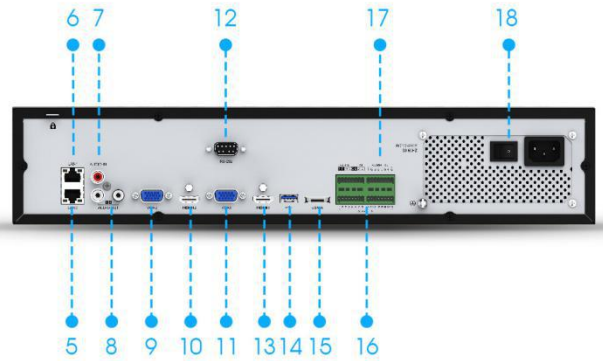

4K H.265 Pro NVR 8000 Series

Interfaces

- 1. Run Indicator 2. HDD Indicator 3. USB 4. Power
- 5. LAN1 6. LAN2 7. Audio In 8. Audio Out
- 9. VGA2 10. HDMI2 11. VGA1 12. RS-232 13. HDMI1 14. USB 15. eSATA 16. Alarm In
- 17. Alarm Out 18. Power